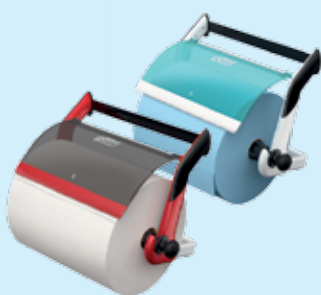

Flexibilní řešení se zásobníky Tork

Tork nabízí vhodnou utěrku pro každý pracovní úkol. Naši řadu průmyslových utěrek doplňuje široká škála elegantních, spolehlivých a robustních zásobníků. Můžete si tak být jisti, že vždy naleznete nejlepší možnou kombinaci pro Vaše potřeby. Z našich výrobků tak vždy dostanete to nejlepší – bez ohledu na to, zda pracujete v 5-ti hvězdičkovém hotelu, nebo v průmyslovém závodě.

Na stěnu

Tork držák na stěnu (Náplň W1)

652100 Tyrkysová/Bílá
652108 Červená/Černá

Tento držák na stěnu šetří prostor na podlaze vašeho pracoviště a nabízí snadné a ergonomické doplňování. Díky ozubení zesílenému skelnými vlákny je dávkování bezpečné a spolehlivé.