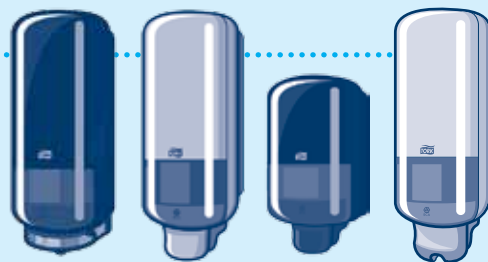

Tork systémy mýdla

Naše řada mýdel a výrobků péče o pokožku je navržena tak, aby byly výrobky šetrné jak k pokožce, tak k životnímu prostředí. Vyberte si pěnové, tekuté nebo sprejové mýdlo, dle individuálních potřeb Vašich toalet a umýváren.