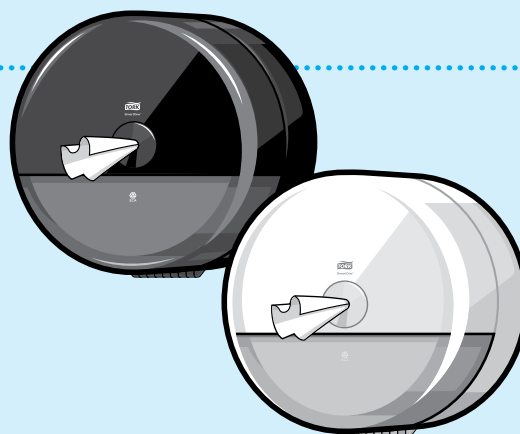

2=9

ekvivalent
k 9 rolím
konvenčního
toaletního papíru

- Zásobník na dvě role Mid-size toaletního papíru
- Méně prostoru na skladování
- Automatický posun druhé role do polohy k použití, jakmile je první role prázdná
- Snadná údržba a doplňování

Snížení spotřeby
toaletního
papíru až o
40%

- Snadná údržba díky velmi vysoké kapacitě
- Hygienické - dotýkáte se jen útržku, který používáte
- Odolná konstrukce
- Role je uvnitř zcela chráněna
- Rychle se rozpouští a neucpává potrubí