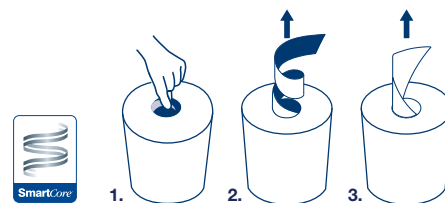

SmartCore – Nejvhodnější způsob vyjmutí dutinky. Bez trhání, stačí snadno vyjmout. Díky úzkému průměru dutinky je na roli více útržků a přepravuje se méně vzduchu.

Náplně

Číslo výrobku	Název	Úroveň kvality	Materiál / Barva	Vlastnosti			Počet vrstev	Rozměry útržku (š x d)	Délka role	Počet útržků	Počet rolí v kartonu	Počet kartonů na paletě	Kód náplně
472242	Tork SmartOne® Toilet Roll Tork SmartOne® toaletní papír	Advanced	Celulóza + recykl / bílá	SmartCore	●	●	2	13,4 x 18 cm	207 m	1150	6	64	T8
472193	Tork SmartOne® Mini Toilet Roll Tork SmartOne® Mini toaletní papír	Advanced	Celulóza + recykl / bílá	SmartCore	●	●	2	13,4 x 18 cm	111,6 m	620	12	48	T9