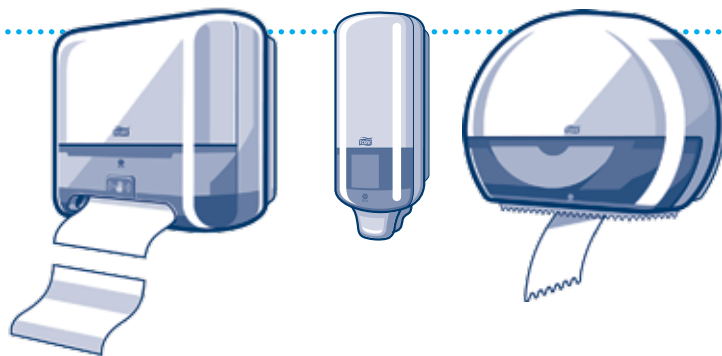

Více informací
naleznete na
www.tork.cz