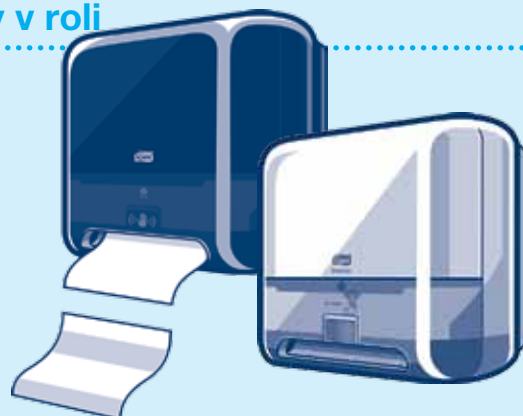

Klíčové systémy pro toalety a umývárny

H1 Tork Matic® zásobník na papírové ručníky v roli

Systém nabízí velmi snadnou údržbu a doplňování. Tento špičkový vysokokapacitní zásobník je ideální pro toalety a umývárny s vysokou frekvencí návštěvnosti. Dodává se ve třech atraktivních provedeních: v plastovém s vysokým leskem v černé či bílé barvě nebo z nerez oceli.

Vysokokapacitní
systém = až

1400
papírových ručníků

- Dávkování po jednotlivých útržcích - snižuje spotřebu a zvyšuje úroveň hygieny
- Nastavitelná délka ručníku
- Snadná obsluha a údržba
- K dispozici manuální a senzorová verze