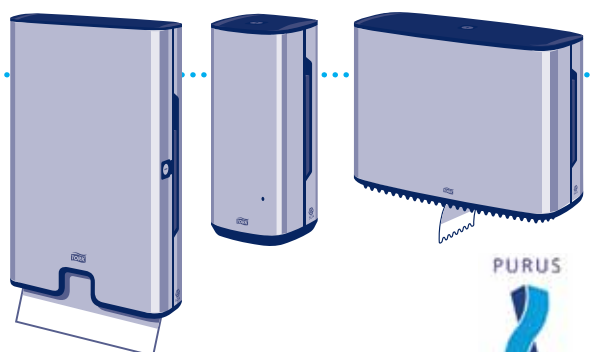

Řada Tork Image Design™

Moderní design s hladkým povrchem a čistými liniemi, který dokonale ladí s Vaší toaletou nebo umývárnou. Vytváří skvělý dojem, který podtrhne vysokou kvalitu image Vašeho podniku.

Kompletní nabídka zásobníků na papírové ručníky, mýdla, toaletní papír a doplňkový sortiment.

Purus award
winner 2015